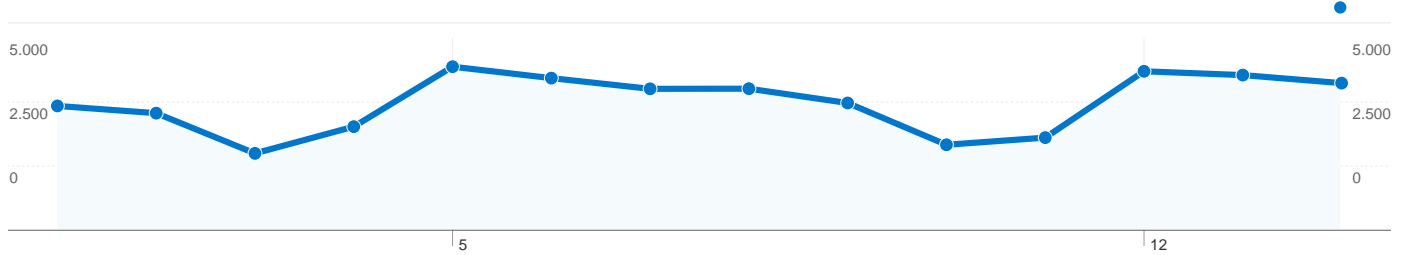

39.350 Απόλυτοι μοναδικοί επισκέπτες

Πέμπτη, 01 Ιουλίου 2010	6,96% (3.236)
Παρασκευή, 02 Ιουλίου 2010	6,55% (3.048)
Σάββατο, 03 Ιουλίου 2010	4,30% (2.001)
Κυριακή, 04 Ιουλίου 2010	5,80% (2.697)
Δευτέρα, 05 Ιουλίου 2010	9,15% (4.257)
Τρίτη, 06 Ιουλίου 2010	8,51% (3.960)
Τετάρτη, 07 Ιουλίου 2010	7,91% (3.681)
Πέμπτη, 08 Ιουλίου 2010	7,92% (3.685)
Παρασκευή, 09 Ιουλίου 2010	7,12% (3.313)
Σάββατο, 10 Ιουλίου 2010	4,78% (2.225)
Κυριακή, 11 Ιουλίου 2010	5,18% (2.411)
Δευτέρα, 12 Ιουλίου 2010	8,89% (4.138)
Τρίτη, 13 Ιουλίου 2010	8,68% (4.039)
Τετάρτη, 14 Ιουλίου 2010	8,23% (3.830)