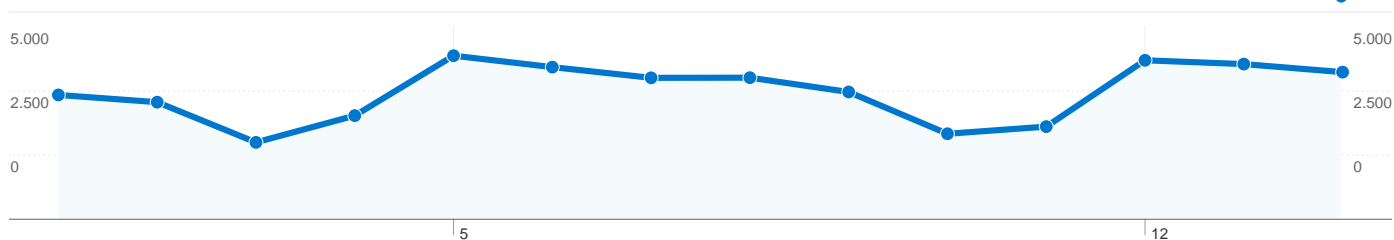

Χρήση ιστότοπου

55.768 Επισκέψεις

30,10% Ποσοστό εγκαταλείψεων (bounces)

621.080 Προβολές σελίδας

00:16:01 Μέσος χρόνος στον ιστότοπο

11,14 Σελίδες/επίσκεψη

59,19% % Νέες επισκέψεις

Επισκόπηση πηγών επισκεψιμότητας

Επισκόπηση επισκεπτών

Επισκέπτες
39.350

Επικάλυψη χάρτη

Όλες οι πηγές επισκεψιμότητας απέστειλαν σύνολο 55.768 επισκέψεων

 35,47% Άμεση επισκεψιμότητα

 16,27% Ιστότοποι παραπομπής

 48,25% Μηχανές αναζήτησης

39.350 χρήστες επισκέφθηκαν αυτόν τον ιστότοπο

55.768 Επισκέψεις

39.350 Απόλυτοι μοναδικοί επισκέπτες

621.080 Προβολές σελίδας

11,14 Μέσες προβολές σελίδων

00:16:01 Χρόνος στον ιστότοπο

30,10% Ποσοστό εγκαταλείψεων (bounces)