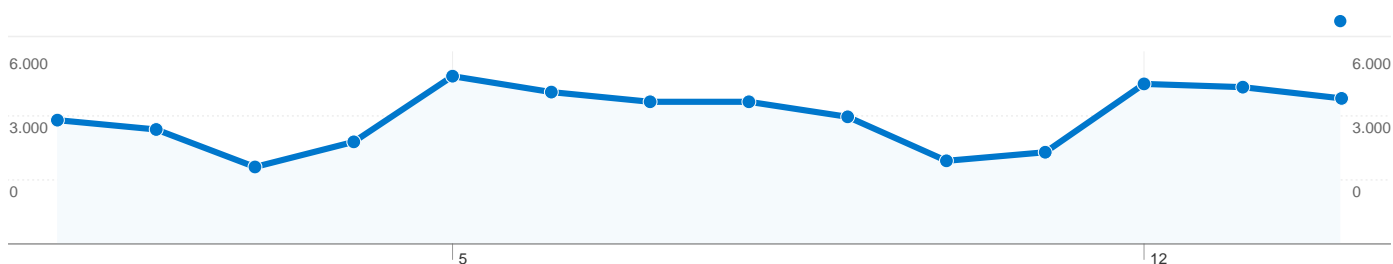

Χρήση ιστότοπου

55.768 Επισκέψεις

30,10% Ποσοστό εγκαταλείψεων (bounces)

621.080 Προβολές σελίδας

00:16:01 Μέσος χρόνος στον ιστότοπο

11,14 Σελίδες/επίσκεψη

59,19% % Νέες επισκέψεις

Επισκόπηση πηγών επισκεψιμότητας

- **Μηχανές αναζήτησης**
26.910,00 (48,25%)
- **Άμεση επισκεψιμότητα**
19.780,00 (35,47%)
- **Ιστότοποι παραπομπής**
9.075,00 (16,27%)
- **Άλλο**
3 (0,01%)

Απόλυτοι μοναδικοί επισκέπτες

Επισκέπτες
39.350

Επισκόπηση επισκεπτών

Επισκέπτες
39.350

Επικάλυψη χάρτη

Όλες οι πηγές επισκεψιμότητας απέστειλαν σύνολο 55.768 επισκέψεων

 35,47% Άμεση επισκεψιμότητα

 16,27% Ιστότοποι παραπομπής

 48,25% Μηχανές αναζήτησης

39.350 χρήστες επισκέφθηκαν αυτόν τον ιστότοπο

55.768 Επισκέψεις

39.350 Απόλυτοι μοναδικοί επισκέπτες

621.080 Προβολές σελίδας

11,14 Μέσες προβολές σελίδων

00:16:01 Χρόνος στον ιστότοπο

30,10% Ποσοστό εγκαταλείψεων (bounces)