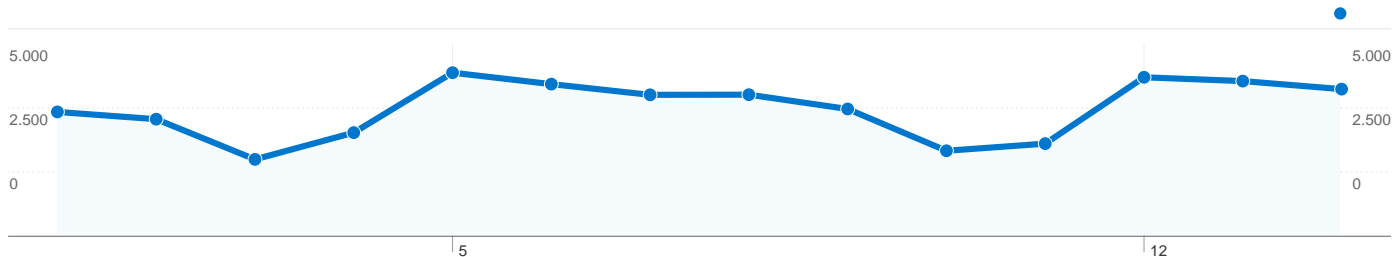

39.350 Απόλυτοι μοναδικοί επισκέπτες

Πέμπτη, 01 Ιουλίου 2010	6,96% (3.236)
Παρασκευή, 02 Ιουλίου 2010	6,55% (3.048)
Σάββατο, 03 Ιουλίου 2010	4,30% (2.001)
Κυριακή, 04 Ιουλίου 2010	5,80% (2.697)
Δευτέρα, 05 Ιουλίου 2010	9,15% (4.257)
Τρίτη, 06 Ιουλίου 2010	8,51% (3.960)
Τετάρτη, 07 Ιουλίου 2010	7,91% (3.681)
Πέμπτη, 08 Ιουλίου 2010	7,92% (3.685)
Παρασκευή, 09 Ιουλίου 2010	7,12% (3.313)
Σάββατο, 10 Ιουλίου 2010	4,78% (2.225)
Κυριακή, 11 Ιουλίου 2010	5,18% (2.411)
Δευτέρα, 12 Ιουλίου 2010	8,89% (4.138)
Τρίτη, 13 Ιουλίου 2010	8,68% (4.039)
Τετάρτη, 14 Ιουλίου 2010	8,23% (3.830)