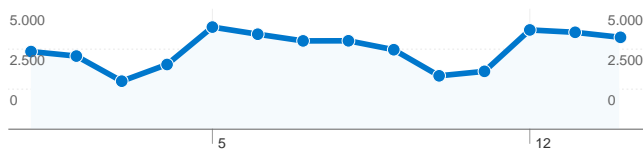

Επισκόπηση επισκεπτών