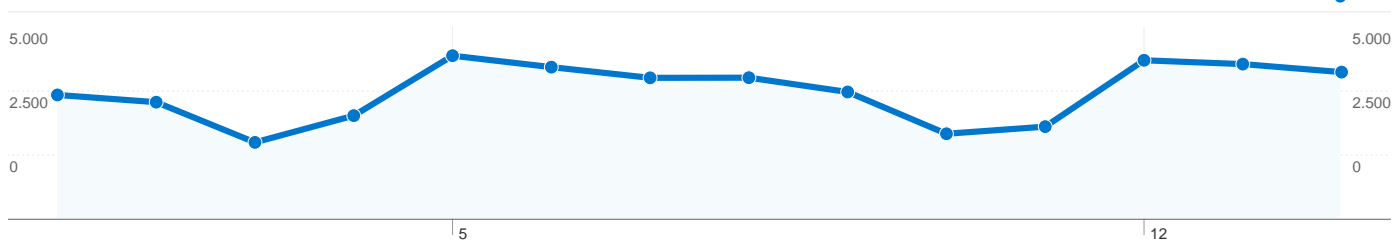

Χρήση ιστότοπου

55.768 Επισκέψεις

30,10% Ποσοστό εγκαταλείψεων (bounces)

621.080 Προβολές σελίδας

00:16:01 Μέσος χρόνος στον ιστότοπο

11,14 Σελίδες/επίσκεψη

59,19% % Νέες επισκέψεις

Επισκόπηση πηγών επισκεψιμότητας

Επισκόπηση επισκεπτών

Επισκέπτες
39.350

Επικάλυψη χάρτη

Όλες οι πηγές επισκεψιμότητας απέστειλαν σύνολο 55.768 επισκέψεων

 35,47% Άμεση επισκεψιμότητα

 16,27% Ιστότοποι παραπομπής

 48,25% Μηχανές αναζήτησης

39.350 χρήστες επισκέφθηκαν αυτόν τον ιστότοπο

55.768 Επισκέψεις

39.350 Απόλυτοι μοναδικοί επισκέπτες

621.080 Προβολές σελίδας

11,14 Μέσες προβολές σελίδων

00:16:01 Χρόνος στον ιστότοπο

30,10% Ποσοστό εγκαταλείψεων (bounces)