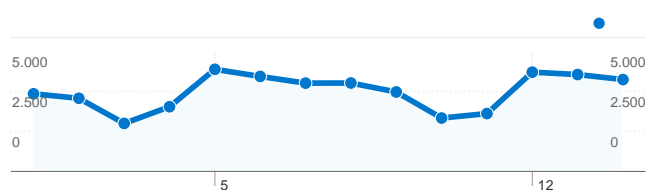

Χρήση ιστότοπου

55.768 Επισκέψεις

30,10% Ποσοστό εγκαταλείψεων (bounces)

621.080 Προβολές σελίδας

00:16:01 Μέσος χρόνος στον ιστότοπο

11,14 Σελίδες/επίσκεψη

59,19% % Νέες επισκέψεις

Επισκόπηση πηγών επισκεψιμότητας

- **Μηχανές αναζήτησης**
26.910,00 (48,25%)
- **Άμεση επισκεψιμότητα**
19.780,00 (35,47%)
- **Ιστότοποι παραπομπής**
9.075,00 (16,27%)
- **Άλλο**
3 (0,01%)

Απόλυτοι μοναδικοί επισκέπτες

Επισκέπτες
39.350

39.350 χρήστες επισκέφθηκαν αυτόν τον ιστότοπο

55.768 Επισκέψεις

39.350 Απόλυτοι μοναδικοί επισκέπτες

621.080 Προβολές σελίδας

11,14 Μέσες προβολές σελίδων

00:16:01 Χρόνος στον ιστότοπο

30,10% Ποσοστό εγκαταλείψεων (bounces)

55.768 επισκέψεις προήλθαν από 60 χώρες/επικράτειες

Επισκέψεις 55.768 % του συνόλου του ιστοτόπου: 100,00%		Σελίδες/επίσκεψη 11,14 Μέσος όρος ιστοτόπου: 11,14 (0,00%)		Μέσος χρόνος στον ιστοτόπο 00:16:01 Μέσος όρος ιστοτόπου: 00:16:01 (0,00%)		% Νέες επισκέψεις 60,21% Μέσος όρος ιστοτόπου: 59,19% (1,73%)		Ποσοστό εγκαταλείψεων (bounces) 30,10% Μέσος όρος ιστοτόπου: 30,10% (0,00%)	
Χώρα/Επικράτεια	Επισκέψεις	Σελίδες/επίσκεψη	Μέσος χρόνος στον ιστοτόπο	% Νέες επισκέψεις	Ποσοστό εγκαταλείψεων (bounces)				
Greece	51.831	11,30	00:16:09	60,13%	29,81%				
Italy	1.191	10,80	00:13:33	61,54%	28,46%				
United Kingdom	501	9,21	00:19:25	53,49%	30,54%				
Germany	314	9,28	00:10:59	62,10%	39,81%				
Cyprus	289	7,14	00:33:30	62,98%	37,72%				
United States	276	5,32	00:17:14	68,48%	49,64%				
France	232	8,59	00:13:11	56,90%	36,64%				
Netherlands	199	7,09	00:08:59	66,83%	30,65%				
Belgium	118	8,98	00:08:56	53,39%	28,81%				
Switzerland	116	8,08	00:07:00	56,03%	36,21%				