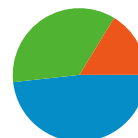

Επισκόπηση επισκεπτών

Επισκέπτες
39.350

Επικάλυψη χάρτη

Όλες οι πηγές επισκεψιμότητας απέστειλαν σύνολο 55.768 επισκέψεων

 35,47% Άμεση επισκεψιμότητα

 16,27% Ιστότοποι παραπομπής

 48,25% Μηχανές αναζήτησης