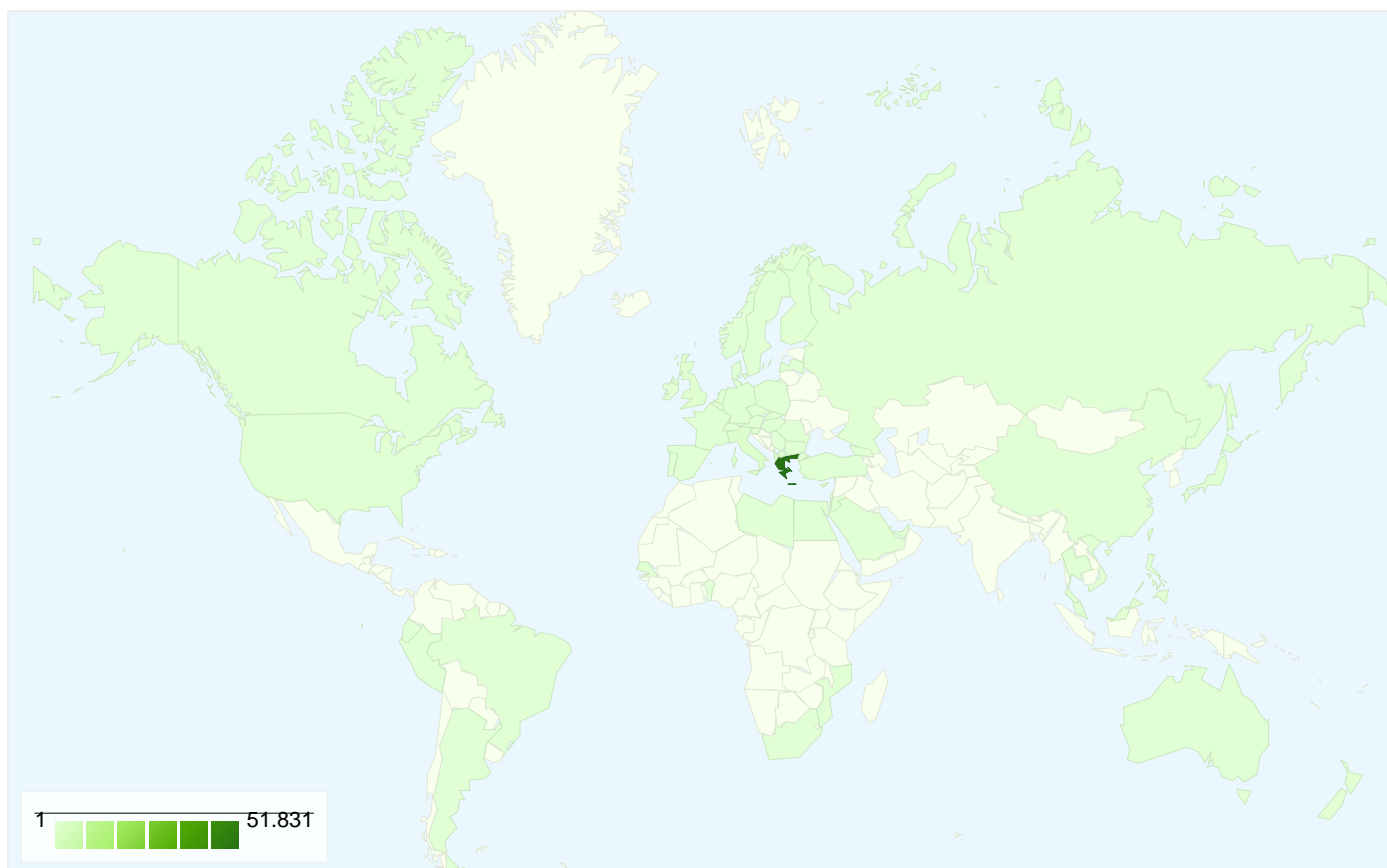

Επισκόπηση επισκεπτών

Επισκέπτες
39.350

Επικάλυψη χάρτη

Όλες οι πηγές επισκεψιμότητας απέστειλαν σύνολο 55.768 επισκέψεων

 35,47% Άμεση επισκεψιμότητα

 16,27% Ιστότοποι παραπομπής

 48,25% Μηχανές αναζήτησης

39.350 χρήστες επισκέφθηκαν αυτόν τον ιστότοπο

55.768 Επισκέψεις

39.350 Απόλυτοι μοναδικοί επισκέπτες

621.080 Προβολές σελίδας

11,14 Μέσες προβολές σελίδων

00:16:01 Χρόνος στον ιστότοπο

30,10% Ποσοστό εγκαταλείψεων (bounces)

55.768 επισκέψεις προήλθαν από 60 χώρες/επικράτειες

Επισκέψεις 55.768 % του συνόλου του ιστοτόπου: 100,00%		Σελίδες/επίσκεψη 11,14 Μέσος όρος ιστοτόπου: 11,14 (0,00%)		Μέσος χρόνος στον ιστοτόπο 00:16:01 Μέσος όρος ιστοτόπου: 00:16:01 (0,00%)		% Νέες επισκέψεις 60,21% Μέσος όρος ιστοτόπου: 59,19% (1,73%)		Ποσοστό εγκαταλείψεων (bounces) 30,10% Μέσος όρος ιστοτόπου: 30,10% (0,00%)	
Χώρα/Επικράτεια	Επισκέψεις	Σελίδες/επίσκεψη	Μέσος χρόνος στον ιστοτόπο	% Νέες επισκέψεις	Ποσοστό εγκαταλείψεων (bounces)				
Greece	51.831	11,30	00:16:09	60,13%	29,81%				
Italy	1.191	10,80	00:13:33	61,54%	28,46%				
United Kingdom	501	9,21	00:19:25	53,49%	30,54%				
Germany	314	9,28	00:10:59	62,10%	39,81%				
Cyprus	289	7,14	00:33:30	62,98%	37,72%				
United States	276	5,32	00:17:14	68,48%	49,64%				
France	232	8,59	00:13:11	56,90%	36,64%				
Netherlands	199	7,09	00:08:59	66,83%	30,65%				
Belgium	118	8,98	00:08:56	53,39%	28,81%				
Switzerland	116	8,08	00:07:00	56,03%	36,21%				