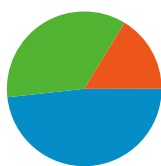

Χρήση ιστότοπου

55.768 Επισκέψεις

30,10% Ποσοστό εγκαταλείψεων (bounces)

621.080 Προβολές σελίδας

00:16:01 Μέσος χρόνος στον ιστότοπο

11,14 Σελίδες/επίσκεψη

59,19% % Νέες επισκέψεις

Επισκόπηση πηγών επισκεψιμότητας