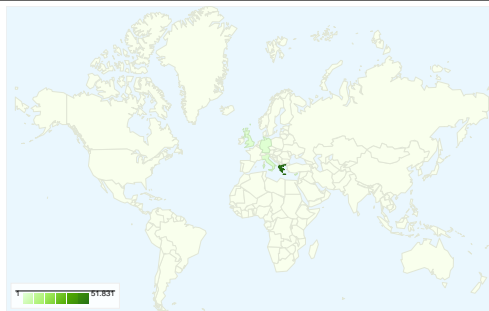

- **Μηχανές αναζήτησης**
26.910,00 (48,25%)
- **Άμεση επισκεψιμότητα**
19.780,00 (35,47%)
- **Ιστότοποι παραπομπής**
9.075,00 (16,27%)
- **Άλλο**
3 (0,01%)

Απόλυτοι μοναδικοί επισκέπτες

Επισκέπτες
39.350

Επισκόπηση επισκεπτών

Επισκέπτες
39.350

Επικάλυψη χάρτη

Όλες οι πηγές επισκεψιμότητας απέστειλαν σύνολο 55.768 επισκέψεων

 35,47% Άμεση επισκεψιμότητα

 16,27% Ιστότοποι παραπομπής

 48,25% Μηχανές αναζήτησης

55.768 επισκέψεις προήλθαν από 60 χώρες/επικράτειες

Επισκέψεις 55.768 % του συνόλου του ιστοτόπου: 100,00%		Σελίδες/επίσκεψη 11,14 Μέσος όρος ιστοτόπου: 11,14 (0,00%)		Μέσος χρόνος στον ιστοτόπο 00:16:01 Μέσος όρος ιστοτόπου: 00:16:01 (0,00%)		% Νέες επισκέψεις 60,21% Μέσος όρος ιστοτόπου: 59,19% (1,73%)		Ποσοστό εγκαταλείψεων (bounces) 30,10% Μέσος όρος ιστοτόπου: 30,10% (0,00%)	
Χώρα/Επικράτεια	Επισκέψεις	Σελίδες/επίσκεψη	Μέσος χρόνος στον ιστοτόπο	% Νέες επισκέψεις	Ποσοστό εγκαταλείψεων (bounces)				
Greece	51.831	11,30	00:16:09	60,13%	29,81%				
Italy	1.191	10,80	00:13:33	61,54%	28,46%				
United Kingdom	501	9,21	00:19:25	53,49%	30,54%				
Germany	314	9,28	00:10:59	62,10%	39,81%				
Cyprus	289	7,14	00:33:30	62,98%	37,72%				
United States	276	5,32	00:17:14	68,48%	49,64%				
France	232	8,59	00:13:11	56,90%	36,64%				
Netherlands	199	7,09	00:08:59	66,83%	30,65%				
Belgium	118	8,98	00:08:56	53,39%	28,81%				
Switzerland	116	8,08	00:07:00	56,03%	36,21%				